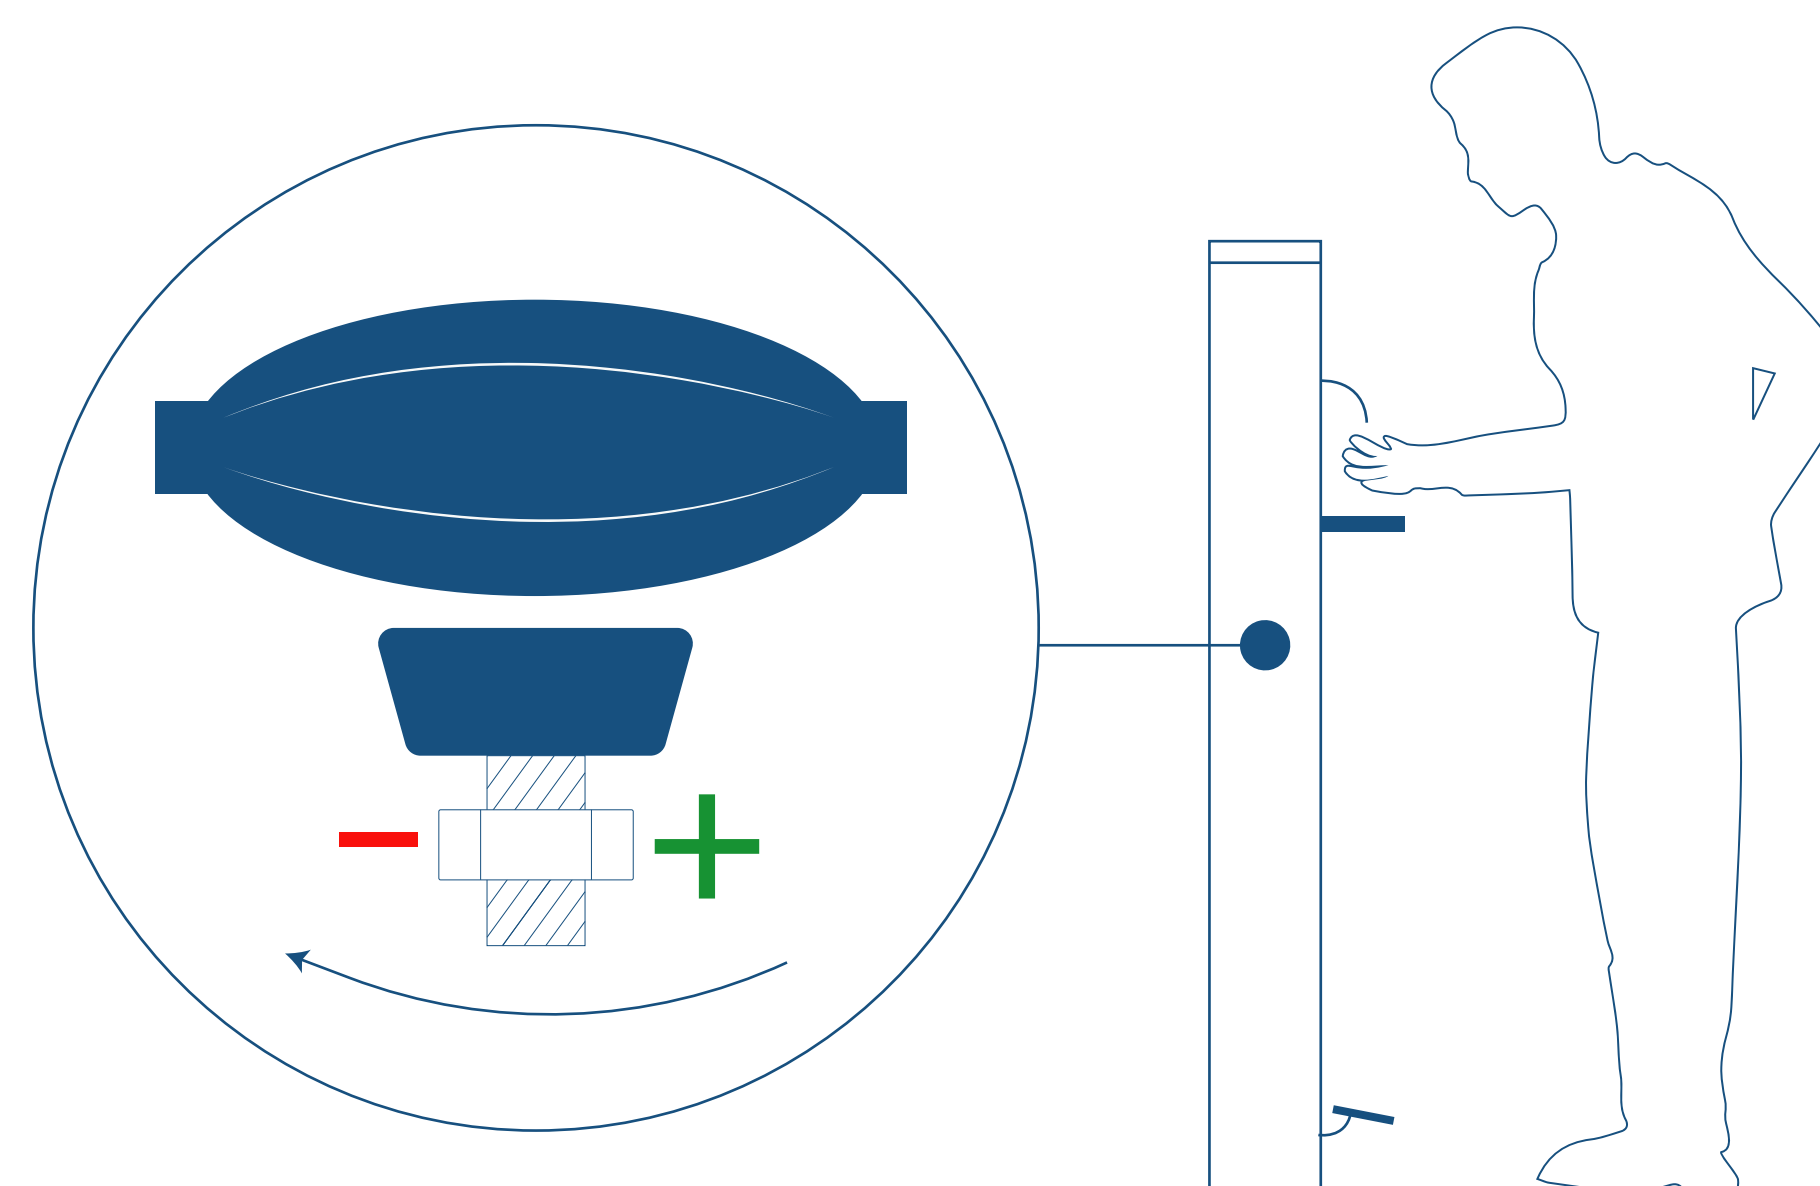

Personalizzabile

Il nostro dispenser con azionamento a pedale permette la fruizione del gel in piena sicurezza, senza venire in contatto con alcun tipo di superficie.

Pensato e progettato per luoghi pubblici dalla grande affluenza sia interni che esterni. La capienza del serbatoio da 2l garantisce la disponibilità del gel nell'arco dell'intera giornata. Inoltre il risparmio è evidente acquistando taniche da 5l di gel igienizzante rispetto a confezioni di capacità inferiore.

Il serbatoio del gel è protetto dal coperchio con serratura e può essere rifornito velocemente.

L'erogazione del gel può essere regolata tramite l'apposito regolatore di quantità che permette di razionalizzare il consumo del gel.

La colonnina è completamente personalizzabile sia nei colori che nelle grafiche

IGIENIZZANTE
MANI
NO-TOUCH

Scheda tecnica

Altezza **122,5 cm**

Larghezza **20 cm**

Profondità **10 cm**

Capienza serbatoio **2 L**

Peso **16 Kg**

Materiale

Struttura **Lamiera 15/10**

Fontanina **Acciaio inox**

Vaschetta salvagoccia **Acciaio**