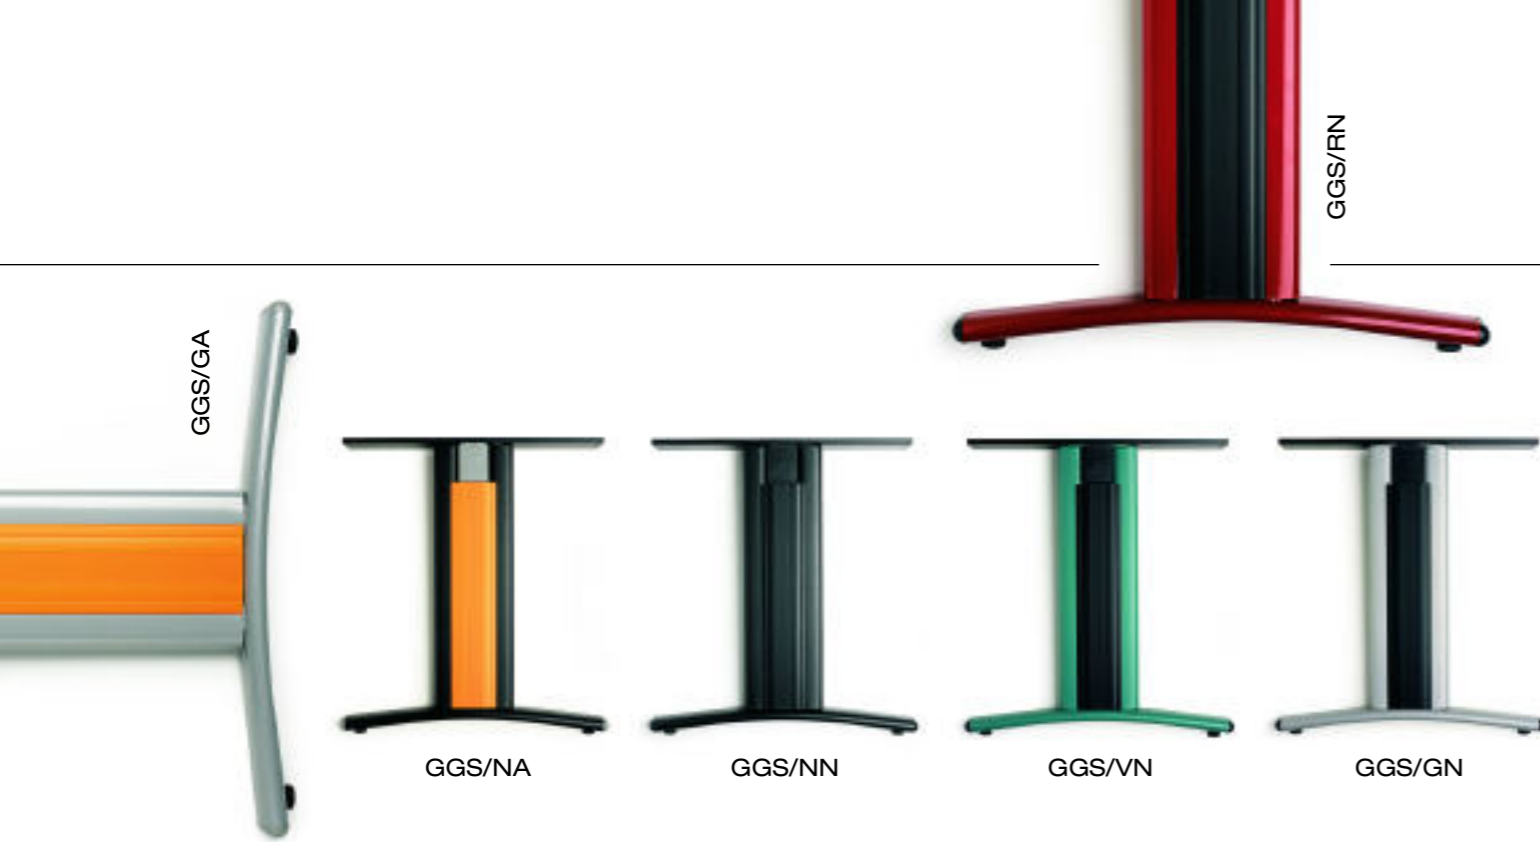

Il sistema di arredo Geo è un nuovo punto di riferimento per tutti i sistemi di arredo operativi. Elementi semplici, funzionali ed affidabili si combinano per ridisegnare nuovi ambienti di lavoro.

Geo collection is a new point of attraction for all furniture systems. Simple, functional and careful elements combined to design new working environments.