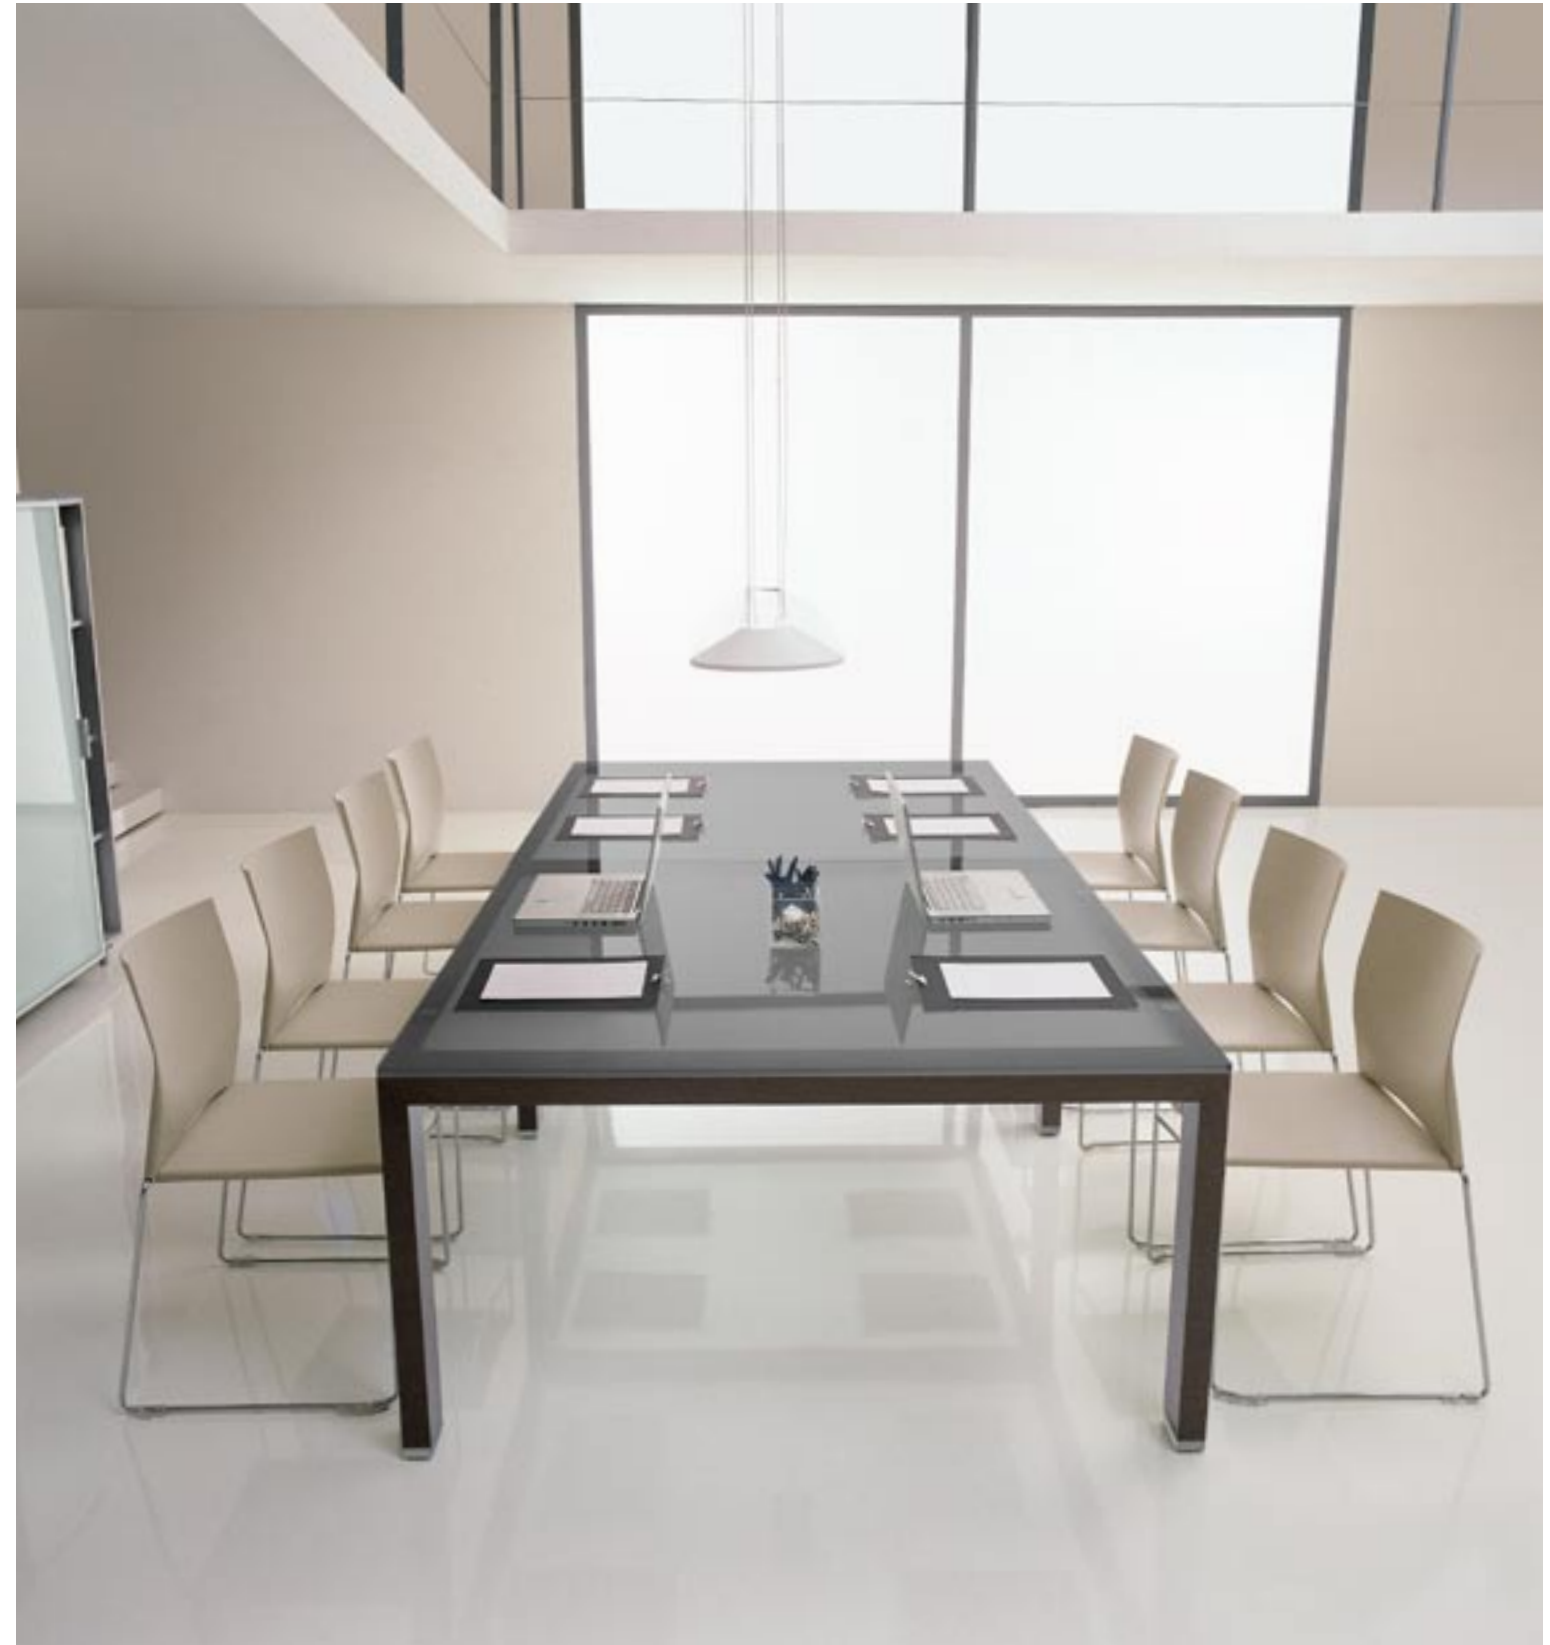

Elisia

I tavoli modulari permettono al sistema di realizzare soluzioni riunione di ogni dimensione conservando le doti di rappresentanza e versatilità.
I tavoli modulari permettono al sistema di realizzare soluzioni riunione di ogni dimensione conservando le doti di rappresentanza e versatilità.

I piani in vetro disponibili nei colori satinato, bianco, fumè e nero realizzano tavoli riunione capaci di distinguersi per eleganza e raffinatezza.
I piani in vetro disponibili nei colori satinato, bianco, fumè e nero realizzano tavoli riunione capaci di distinguersi per eleganza e raffinatezza.