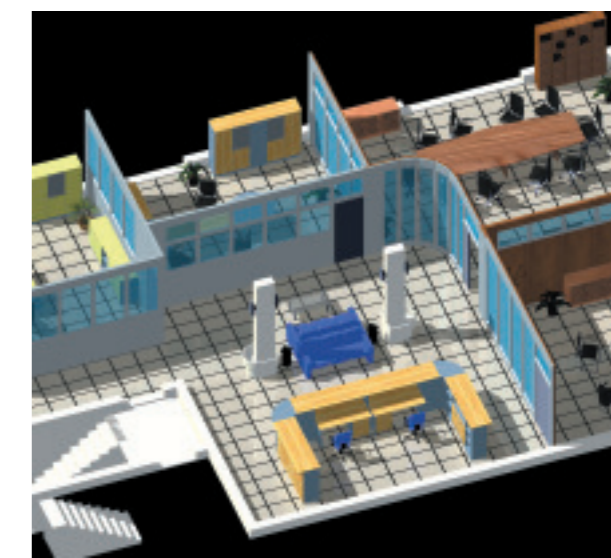

La giusta scelta delle finiture, siano esse monocromatiche o nelle finiture legno, aiutano a rendere l'ufficio accogliente, generando nell'equilibrio neurofisiologico un senso di benessere.

The right finishing choice, mono-colors or wood finishing, give more comfort to the office, influencing mind wellness.

WORKING FREE
during office's evolution.

SPACE is a partition system for functional work environments in continuous evolution, following space's needs.

SPACE è un sistema di partizione per ambienti di lavoro funzionali che evolvono in continuazione, adeguandosi alle continue esigenze di spazio.

LAVORARE IN LIBERTA' quando l'ufficio cresce.