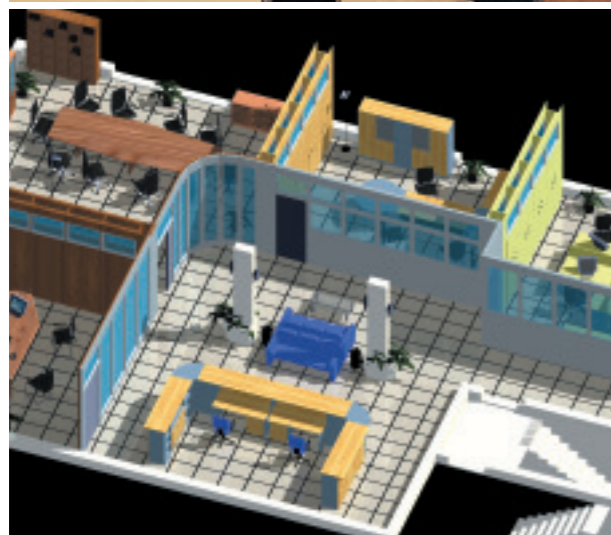

UNO SPAZIO DI LAVORO tutto nuovo

Per l'esigenza di un ufficio dinamico, dove è indispensabile che l'operatività venga supportata dall'eleganza è stata realizzata SPACE, un programma di pareti divisorie e attrezzate, che si adatta a differenti ambiti professionali, personalizzabile grazie alla realizzazione di elementi su misura, e alla vasta scelta di colori liberamente accostabili tra loro.

Inspired to dynamic office's needs, where it's important to feel both functionality and elegance, SPACE is a program adaptable to different professional environments; thanks to elements realizable on special size, further to different colors and finishing combinable among them.

A NEW WORK
space concept.