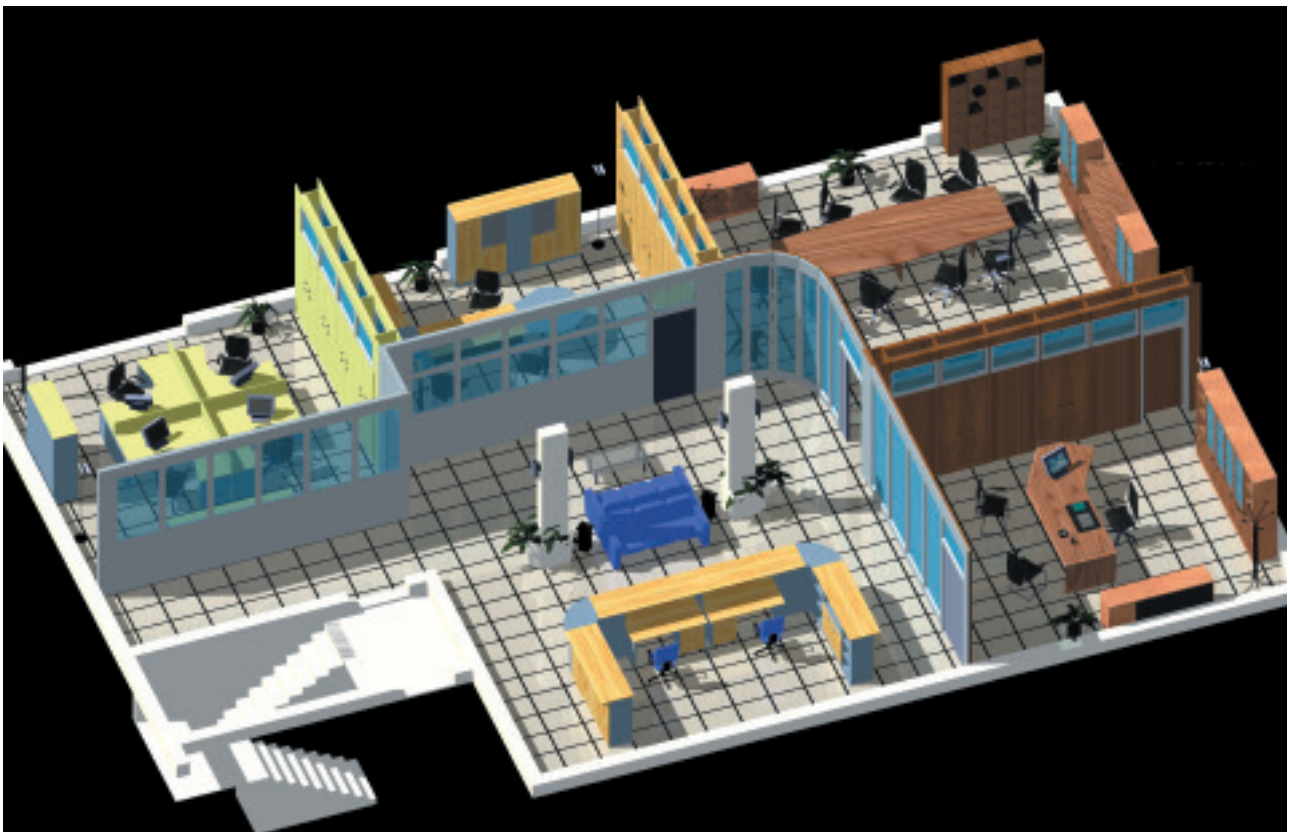

Parete divisoria progettata nel segno della flessibilità e della reinterpretazione dello spazio. Con SPACE lo spazio si allarga, si estende diventa flessibile, dinamico, in evoluzione come il lavoro. Semplicità e funzionalità descrivono la parete SPACE che consente di separare gli ambienti di lavoro in modo funzionale e differenziato che può essere modificato in continuazione, adeguandosi alle continue evoluzioni dell'ufficio.

Partition walls system projected following flexibility principles. Through SPACE programs, environments become more comfortable, flexible, dynamic, in evolution as work. Simplicity and functionality describe SPACE partitions, that allow separated work environments, in different ways, modifiable as continuous office's evolutions.